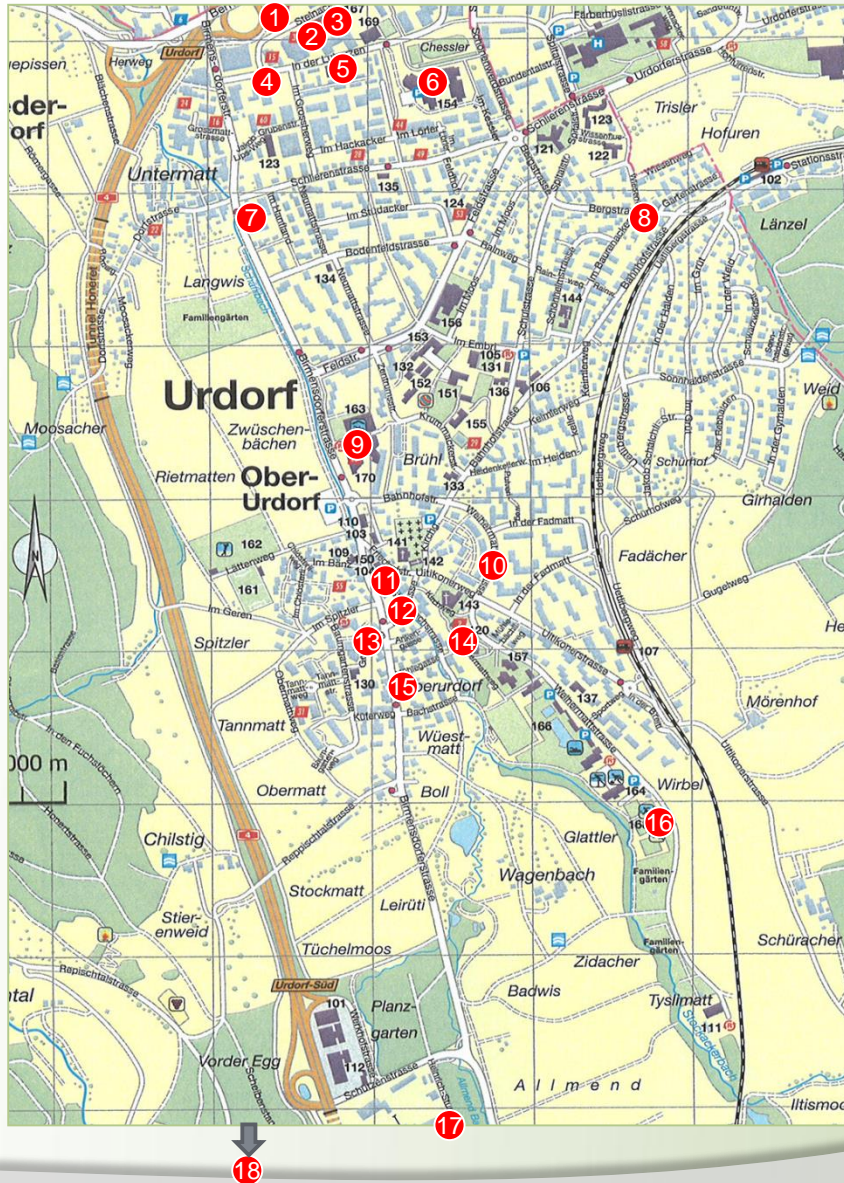

Verpflegungsmöglichkeiten in Ihrer Nähe

- 1) Sofra Gastro (Kebab, Burger, Snacks)
- 2) Restaurant Tenniscenter Urdorf
- 3) Il Capriccio: Italienischer Pizza & Pasta Kurier
- 4) Sandwich Checkpoint (Imbissstand)
- 5) Diverse Foodtrucks auf dem #luberzenareal
- 6) Mensa Kantonsschule Limmattal
- 7) Hotel-Restaurant-Pub Schwanen
- 8) Restaurant Il Gabbiano
- 9) Einkaufszentrum Spitzacker (Migros, Coop, Denner, DROPA Drogerie Apotheke, Café-Bistro, Tschagli's Kebab)
- 10) Story Pub
- 11) Restaurant Steinerhof
- 12) Marktplatz „Muulaffeplatz“ (SPAR, „Muulaffemärt“)
- 13) Wirtschaft zur Sonne «da Michele»
- 14) Café Weihermatt (Alterszentrum)
- 15) Bäckerei Lehmann
- 16) Restaurant BATAVIA (Tennisclub Weihermatt)
- 17) Restaurant Postzentrum Urdorf
- 18) Restaurant Igel (Waffenplatz Reppischtal, Birmensdorf)